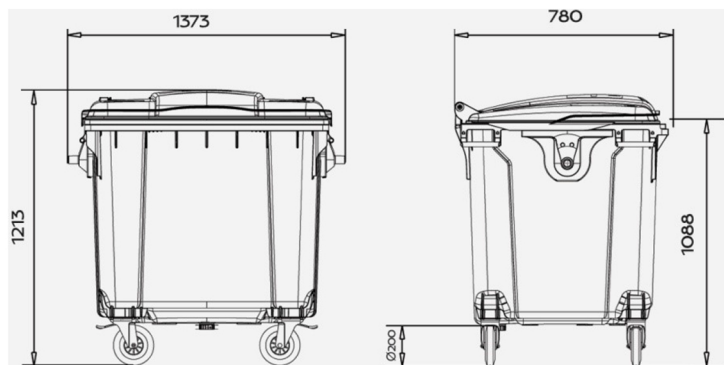

ROZMERY:

VARIANTNÝCH RIEŠENÍ:

1. Recyklačný vložky pre PET, papier, obaly a sklo
   - Otváranie veka nôh
   - Redukcia hluku
   - Uzamykací systém
   - Označenie
   - Razba
   - Farby: modrá, žltá, zelená, čierna
2. ● ●
   Ďalšie farby na vyžiadanie ..