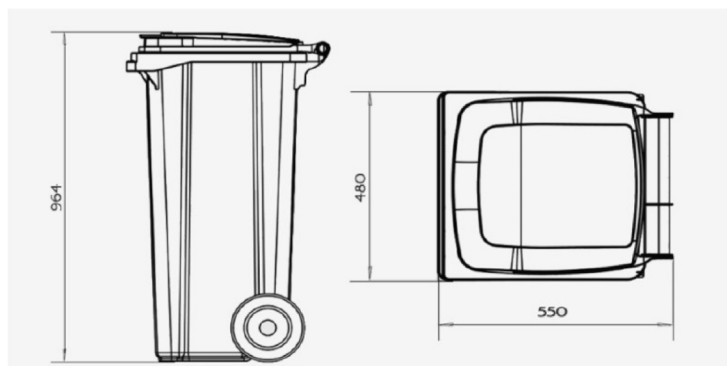

ROZMERY:

VARIANTNÝCH RIEŠENÍ:

Recyklační vložky pro PET, papír, obaly a sklo

Otvírání víka nohou

Čip, Uzamykání

Označení

Ražba

Barvy: zelená, žlutá, modrá, černá, červená, hnědá

Ďalšie farby na vyžiadanie ..